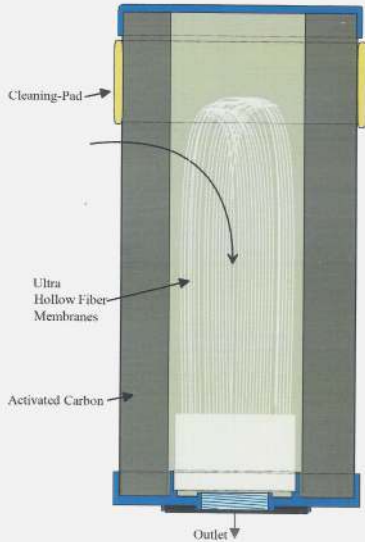

# AQUA Logic Inline-C-Ultra Drinkwater filter

Het **Inline-C-Ultra** concept is een uniek en zeer compact drinkwater filter, ontworpen voor de groeiende groep mensen die reizen met camper of caravan.

Vaak wordt in deze categorie reizigers het risico van onveilig drinkwater onderschat. Daarom komt **AQUA Logic** met dit betrouwbare en betaalbare drinkwater filter.

Het filter bestaat uit een 100% organische Actieve-kool in combinatie met een samenstelling van Ultra-membranen.

De **Siphon-C-Ultra** adsorbeert in water opgeloste stoffen en vangt micro-organismen af, zoals bacteriën (E-coli reductie > 99,9999 %).